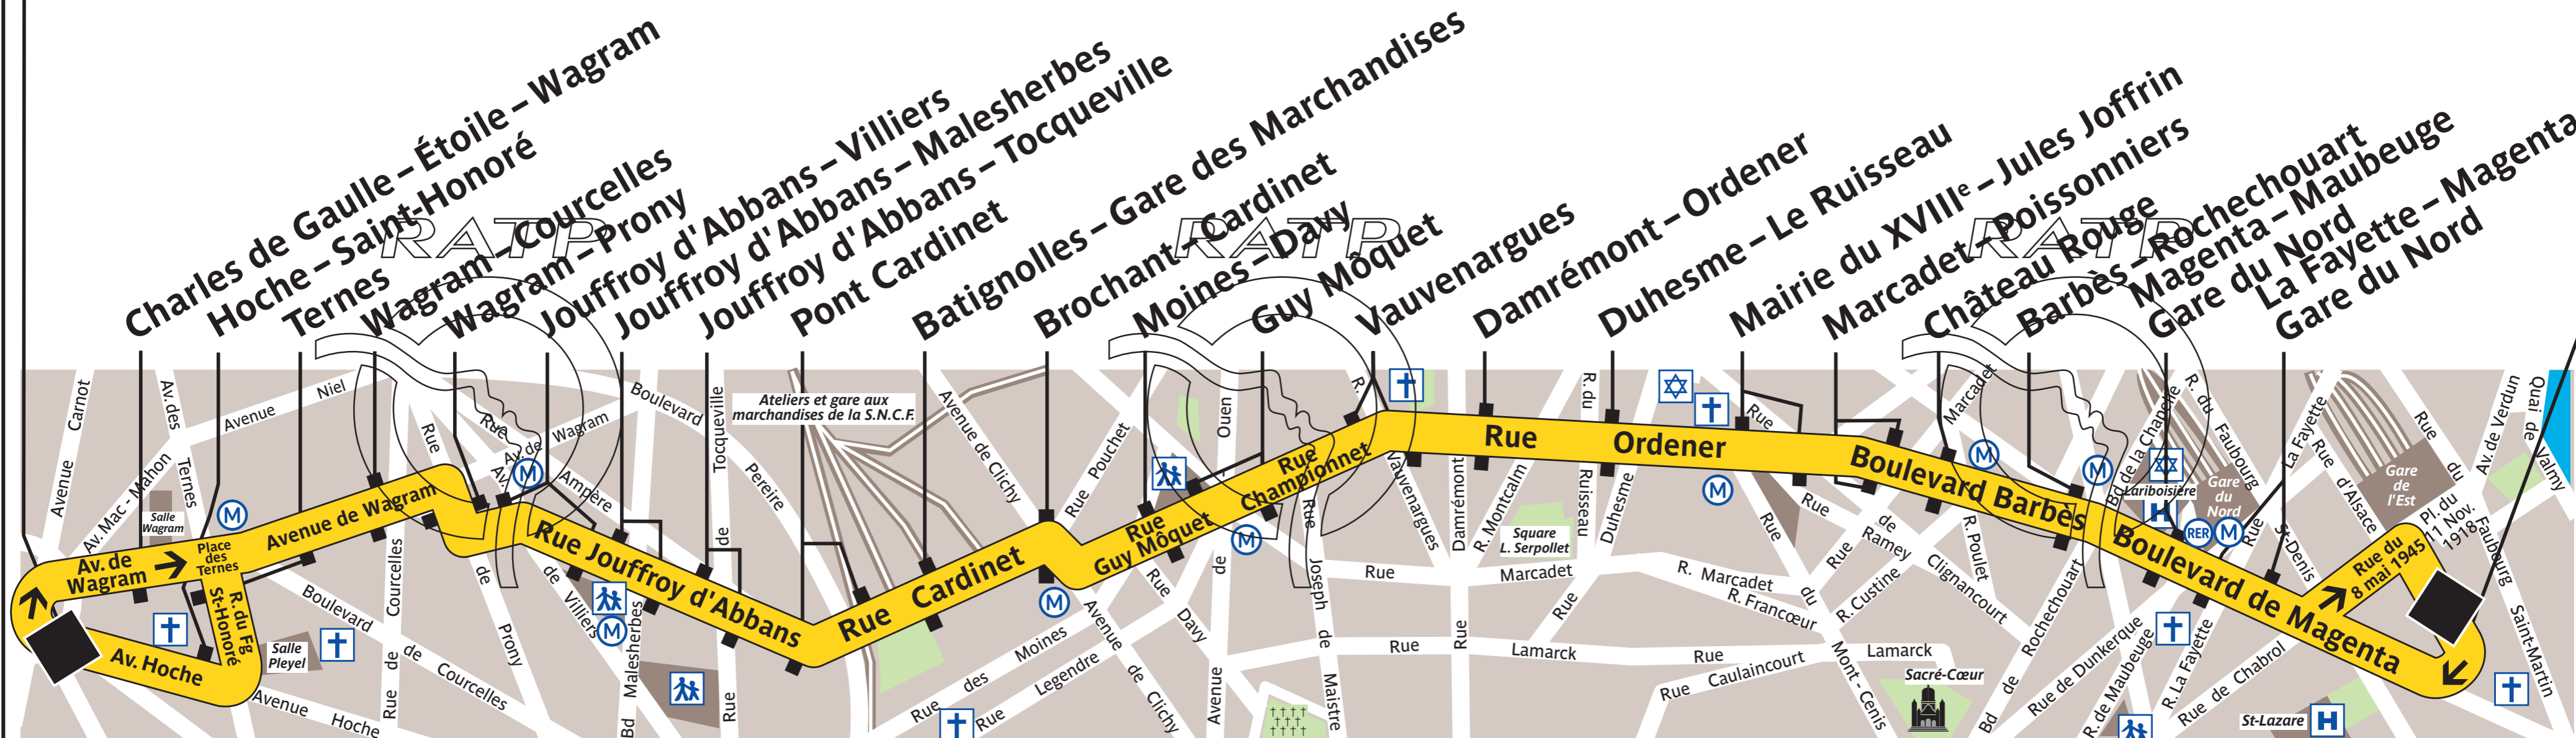

# 31

TARIFICATION GÉNÉRALE  
1 billet  
pour un trajet sans correspondance

# Charles de Gaulle - Étoile Gare de l'Est

Charles de Gaulle - Étoile

Gare de l'Est

**ZONE TARIFAIRE 1**